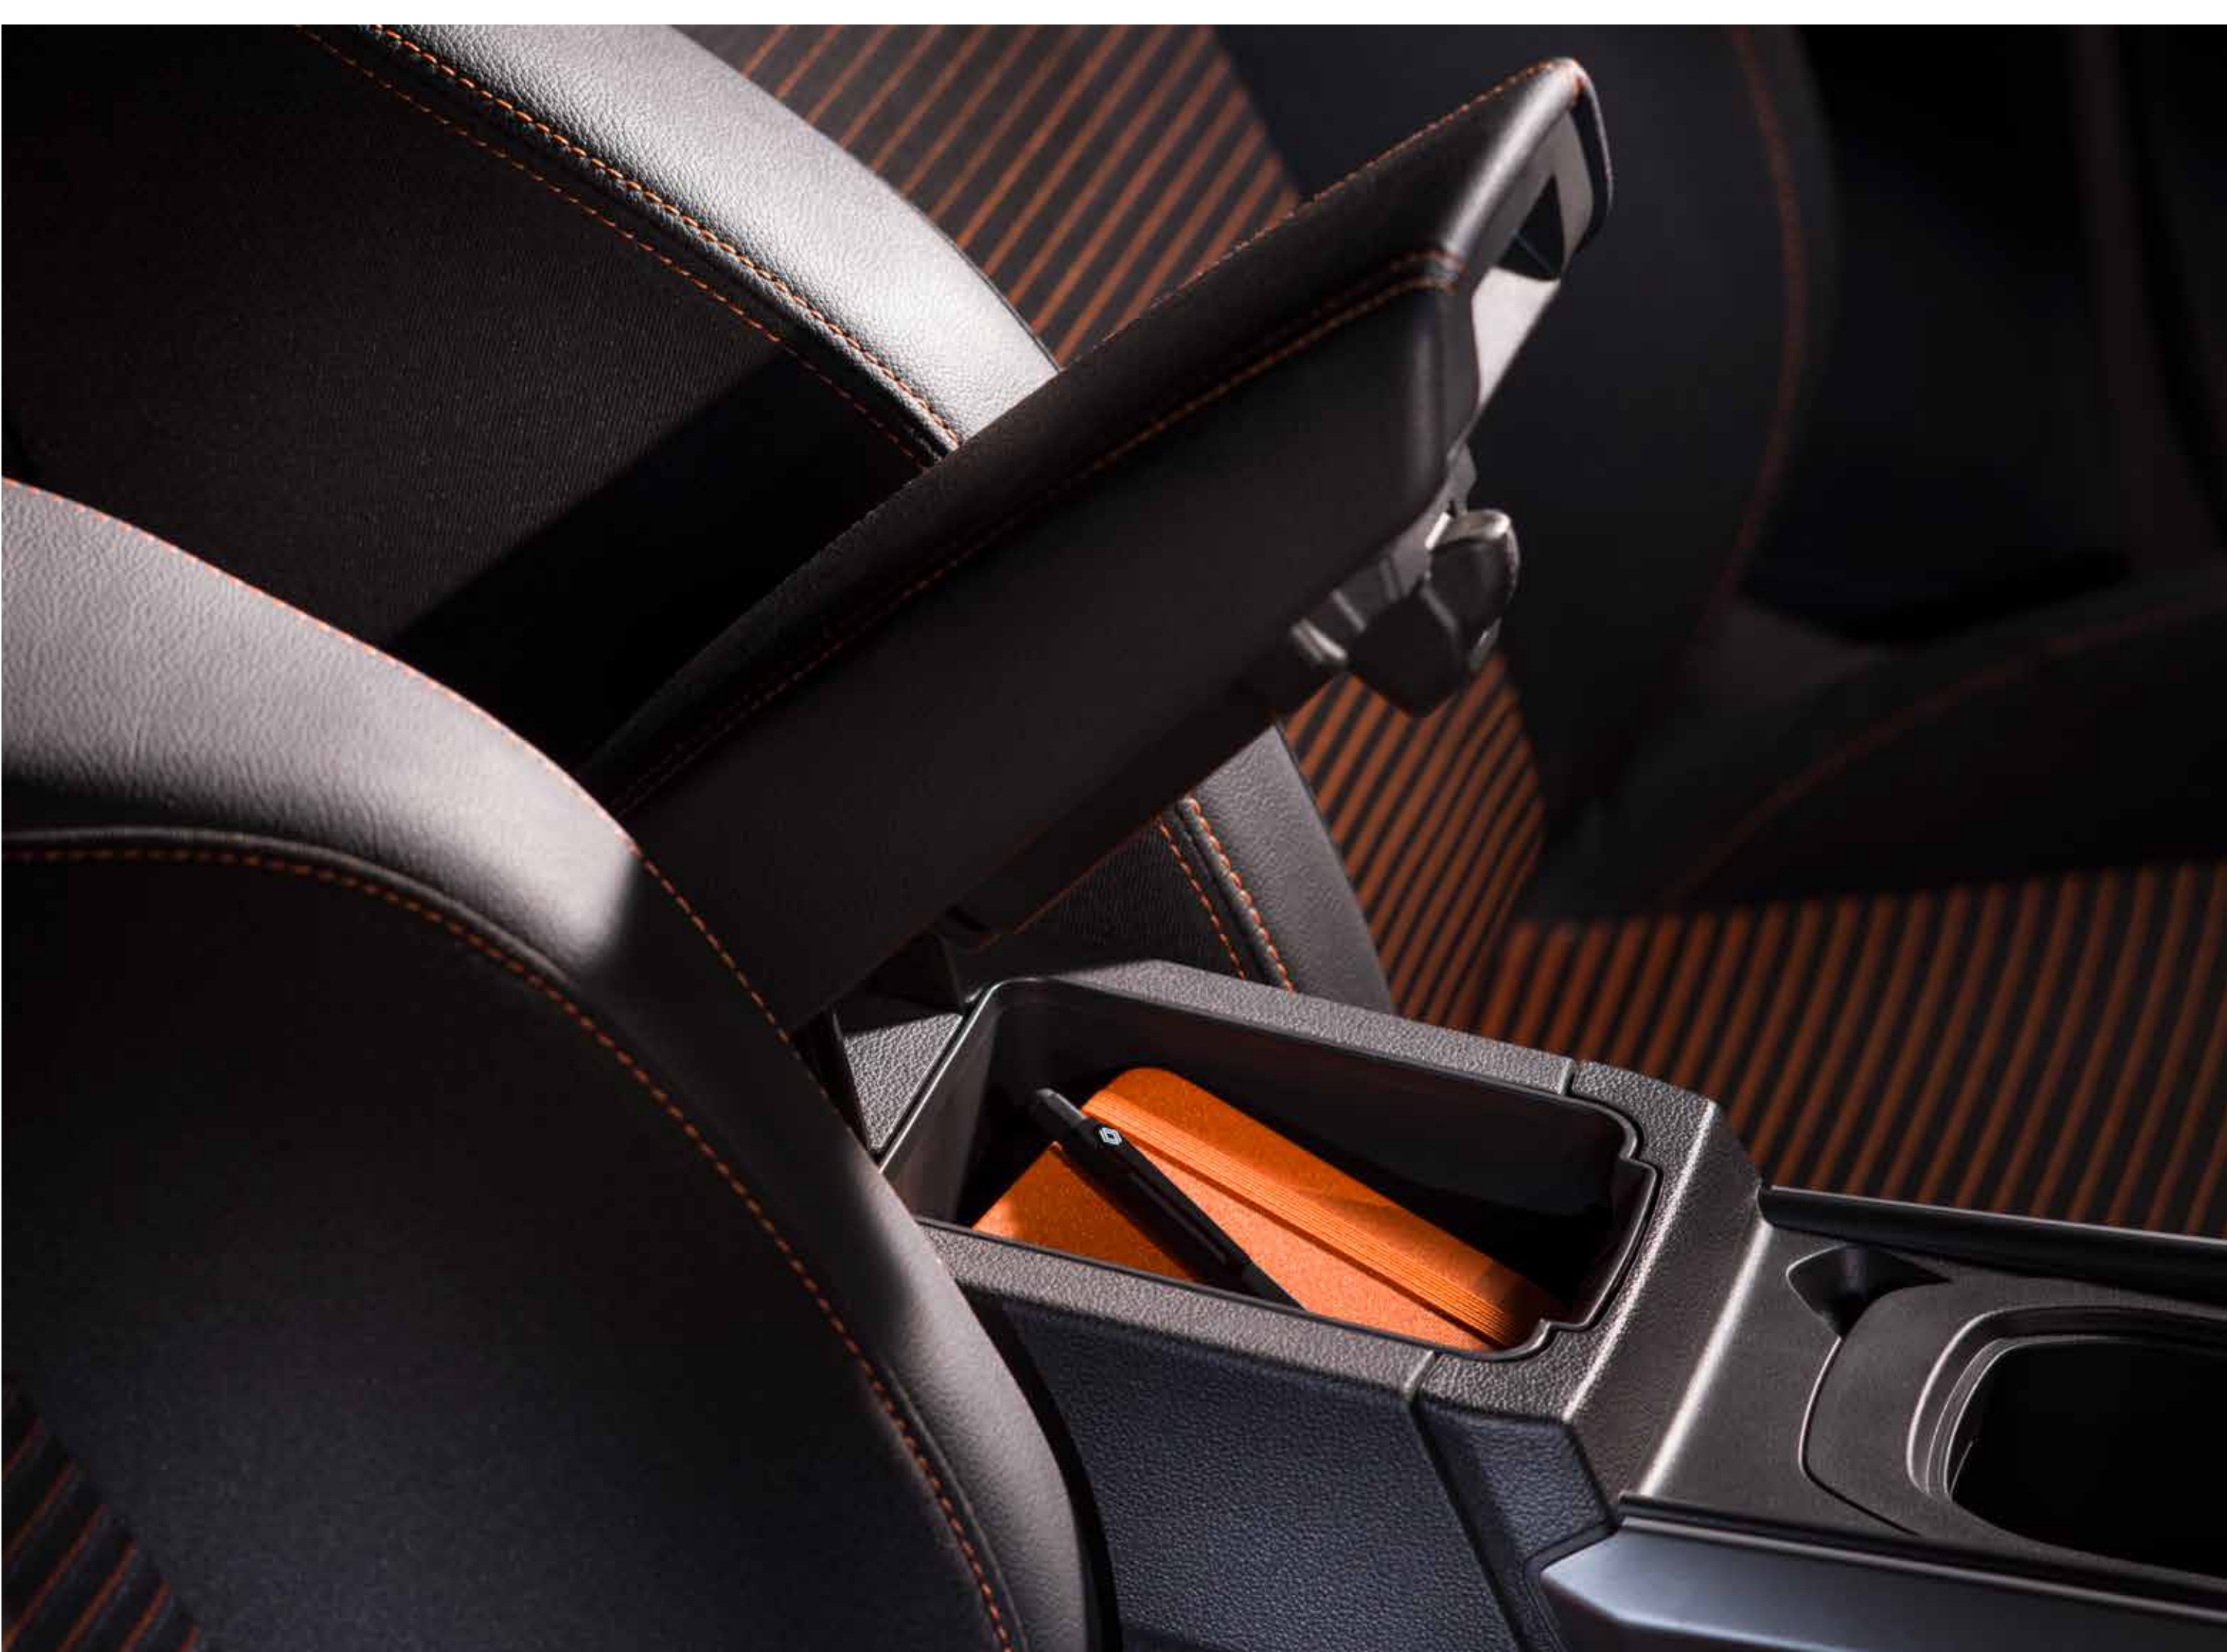

## interior sofisticado

**Experimenta un nuevo nivel de sofisticación y confort en el Renault Kardian.**

**Ideal para conductores que llevan gafas formuladas o a los que les gusta dejar los lentes de sol en el vehículo sin riesgo de perderlos o romperlos.**

portagafas

**Aumenta el confort de conducción y proporciona más espacio de almacenamiento, dejando el interior del vehículo más organizado y con todas tus pertenencias a la mano.**

apoyabrazos con consola de almacenamiento