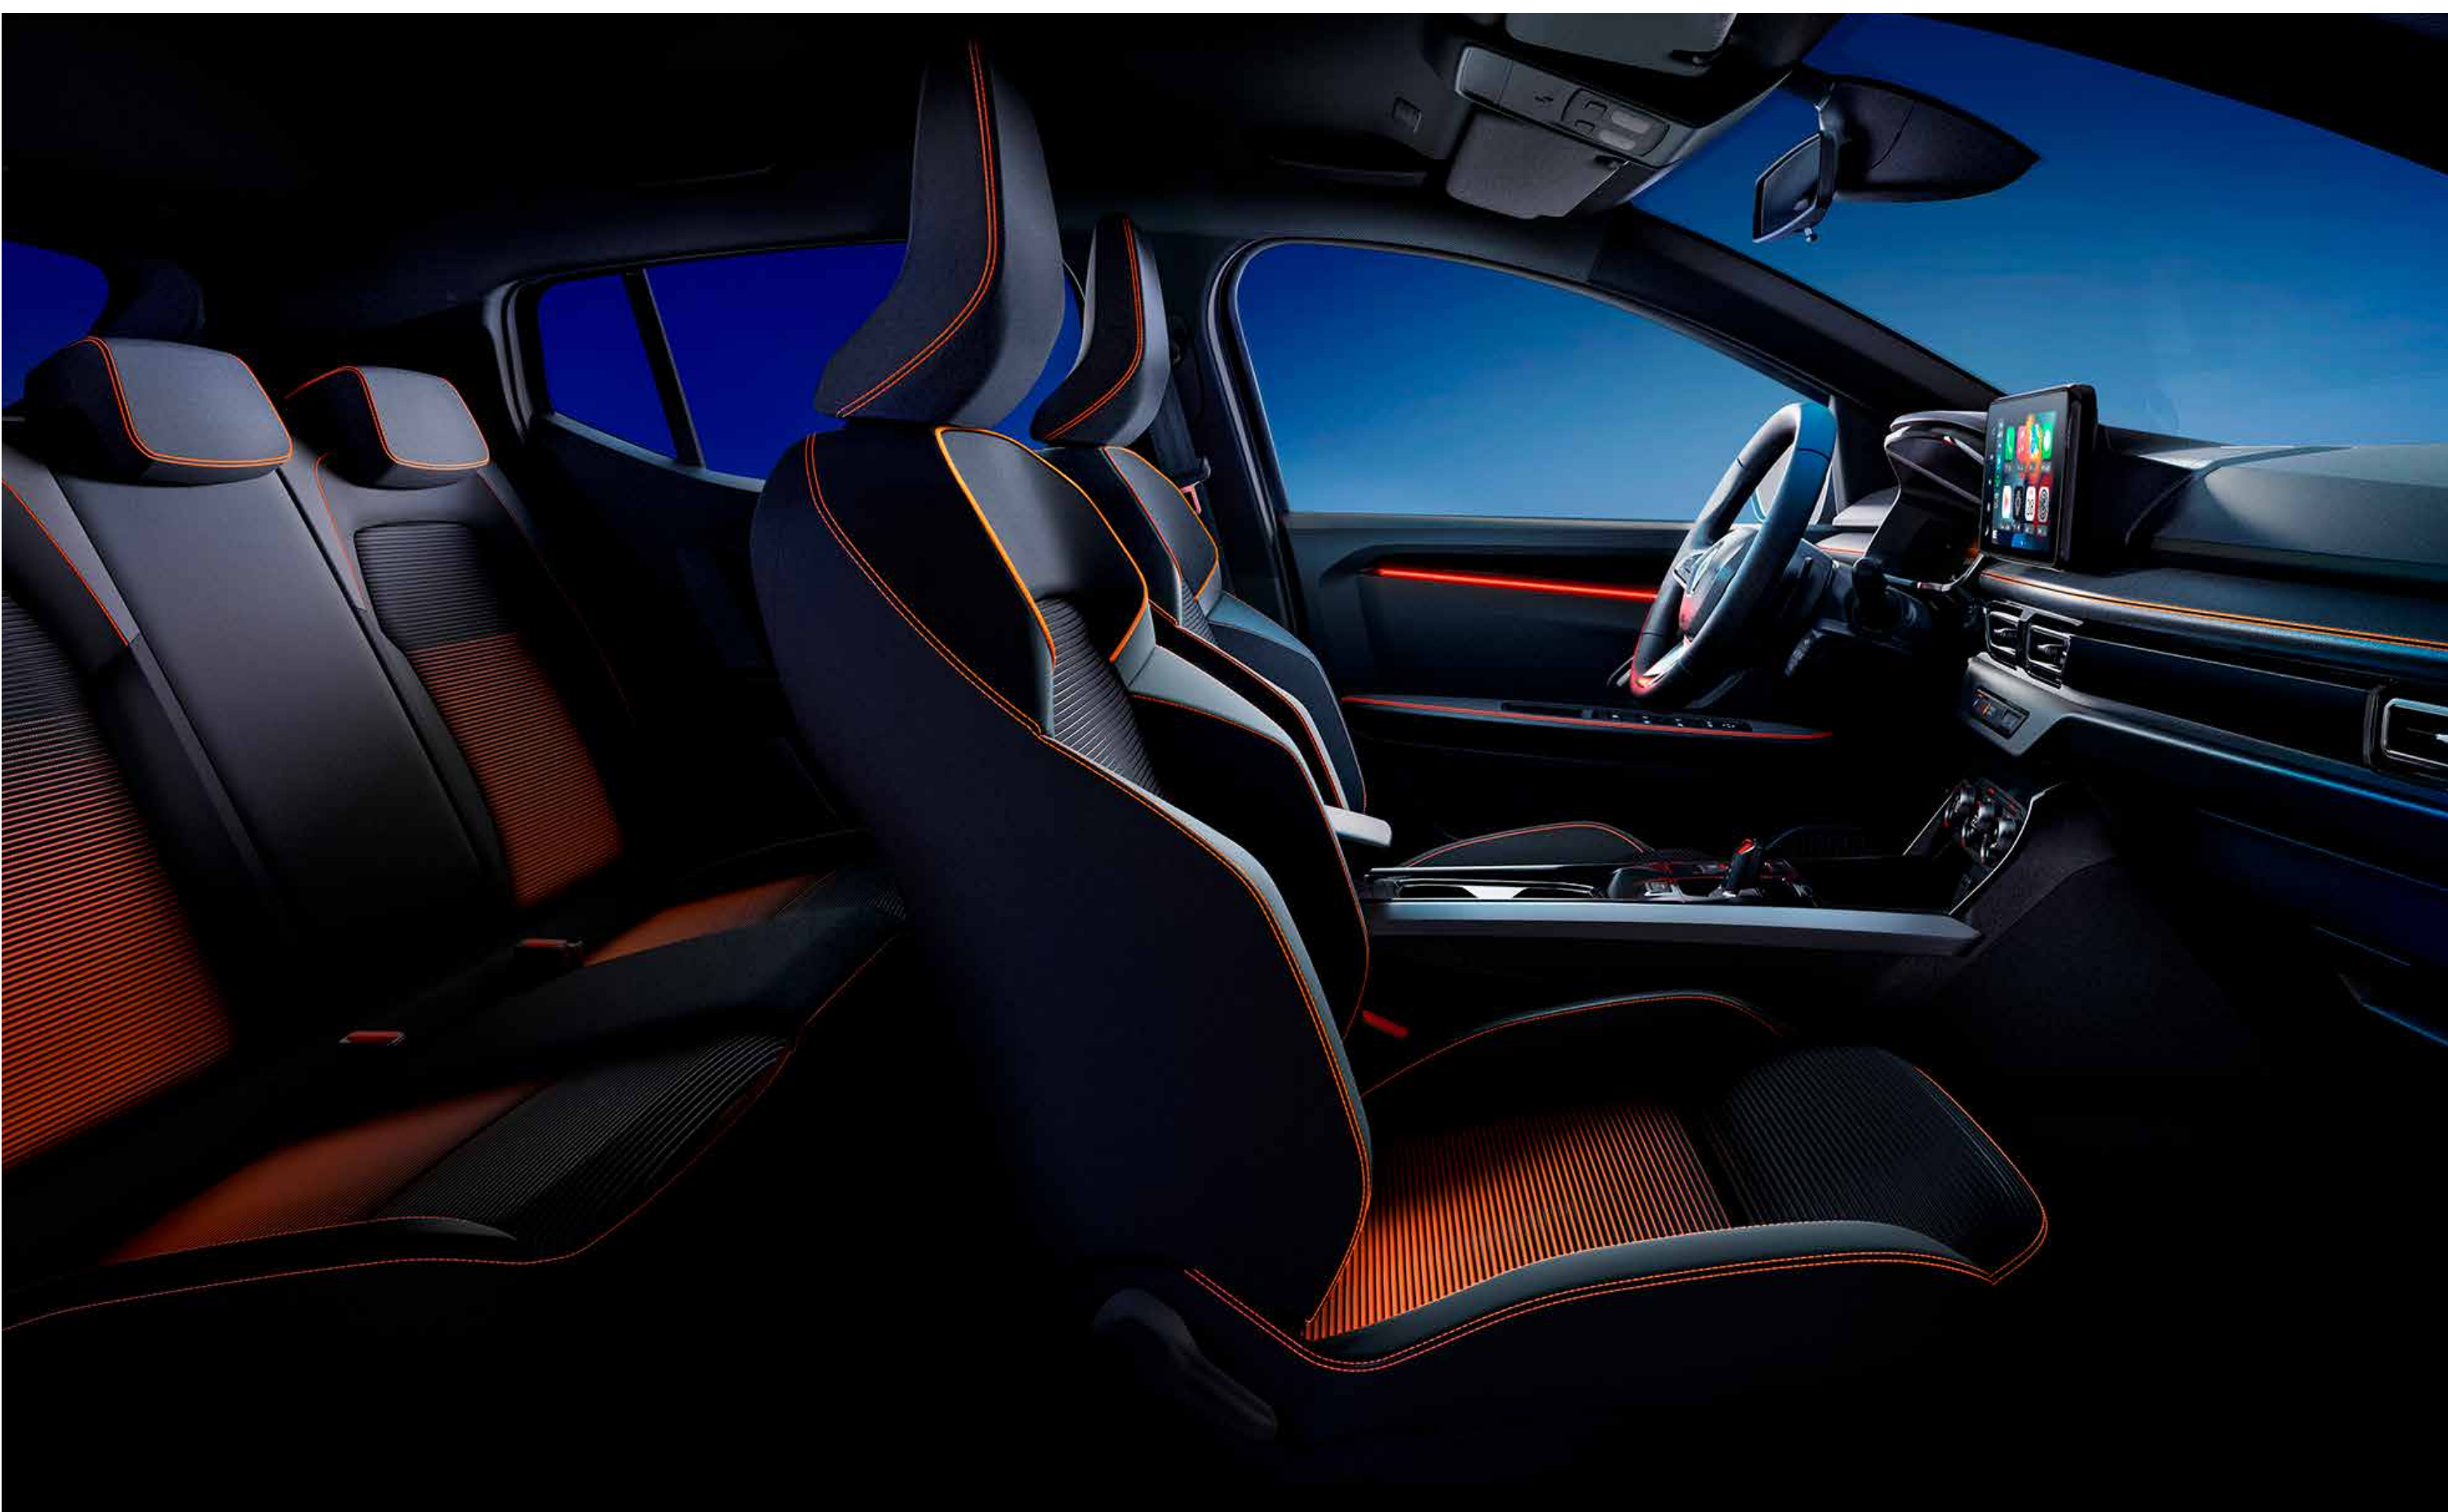

## interior sofisticado

**Experimenta un nuevo nivel de sofisticación y confort en el Renault Kardian.**

**Ideal para conductores que llevan gafas formuladas o a los que les gusta dejar los lentes de sol en el vehículo sin riesgo de perderlos o romperlos.**

portagafas

**Aumenta el confort de conducción y proporciona más espacio de almacenamiento, dejando el interior del vehículo más organizado y con todas tus pertenencias a la mano.**

apoyabrazos con consola de almacenamiento

## nueva identidad de marca

El diseño moderno y tecnológico de un SUV distintivo.

**Balance en perfecta armonía; su umbral de puerta LED realza el exterior, intensificando su estilo y sofisticación. Además, proporciona seguridad y protección a los laterales del vehículo.**